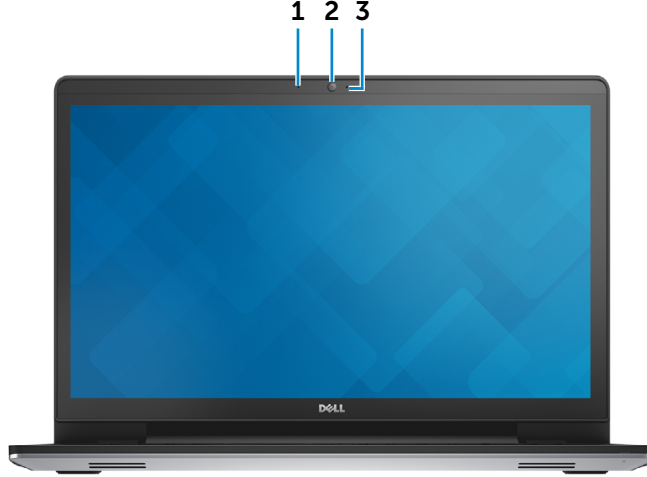

NOT: Güç Seçenekleri içinde güç düğmesi davranışını özelleştirebilirsiniz. Daha fazla bilgi için, bkz. *Ben ve Dell Bilgisayarım* - dell.com/support/manuals.

Görüntüle

Ön

Sol

Sağ

Alt

Görüntüle

1 Mikrofon