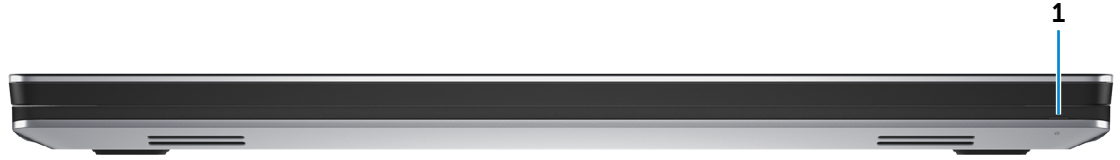

Ön

Sol

Sağ

Alt

Görüntüle

Ön

1 Güç ve pil durum ışığı

Bilgisayarın güç ve pil durumunu gösterir.

- | | |
|-----------------|---|
| Beyaz | Pil şarj oluyor. |
| Sürekli yanıyor | Pil düşük veya kritik seviyede. |
| Kapalı | <ul style="list-style-type: none">Bilgisayar takılı ve pil tam dolu.Bilgisayar pil gücünde çalışıyor ve pil şarj seviyesi %10'dan fazla. |

Ön

Sol

Sağ

Alt

Görüntüle

Sol

1 Güvenlik kablosu yuvası

Bilgisayarınızın izinsiz taşınmasını önlemek için bir güvenlik kablosu takın.