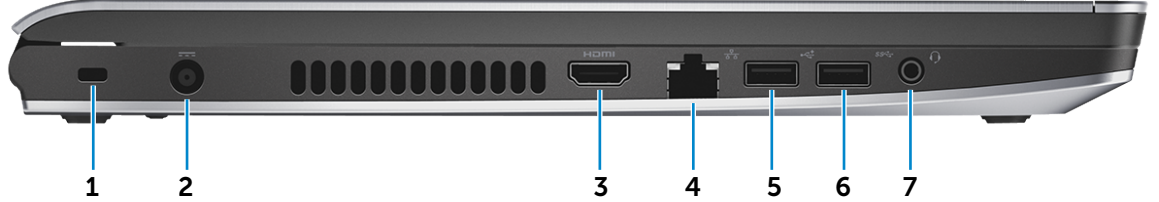

- | | |
|-----------------|---|
| Beyaz | Pil şarj oluyor. |
| Sürekli yanıyor | Pil düşük veya kritik seviyede. |
| Kapalı | <ul style="list-style-type: none">Bilgisayar takılı ve pil tam dolu.Bilgisayar pil gücünde çalışıyor ve pil şarj seviyesi %10'dan fazla. |

Ön

Sol

Sağ

Alt

Görüntüle

Sol

1 Güvenlik kablosu yuvası

Bilgisayarınızın izinsiz taşınmasını önlemek için bir güvenlik kablosu takın.

2 Güç adaptörü bağlantı noktası

Bilgisayarınıza güç sağlamak ve pili şarj etmek için bir güç adaptörü takın.

3 HDMI bağlantı noktası

Bir TV veya HDMI çıkışı etkin başka bir aygıt bağlar. Video ve ses çıkışı sağlar.