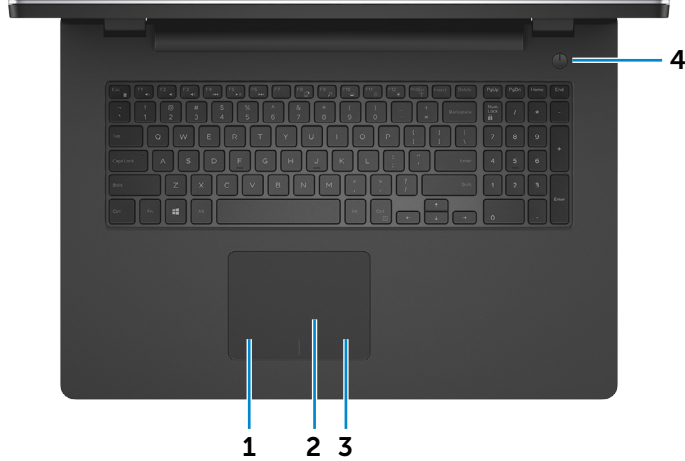

2 USB 2.0 bağlantı noktası

Depolama aygıtları, yazıcılar, vs. gibi çevre aygıtlarını bağlar. 480 Mbps'ye kadar veri aktarım hızı sağlar.

3 Optik sürücü

CD ve DVD'lere okuma ve yazma.

Ön

Sol

Sağ

Alt

Görüntüle

Alt

1 Sol tıklatma alanı

Sol tıklamak için basın.

2 Dokunmatik yüzey

Fare imlecini taşımak için parmağınız dokunmatik ped üzerinde hareket ettirin. Sol tıklatma için dokununuz.

3 Sağ tıklatma alanı